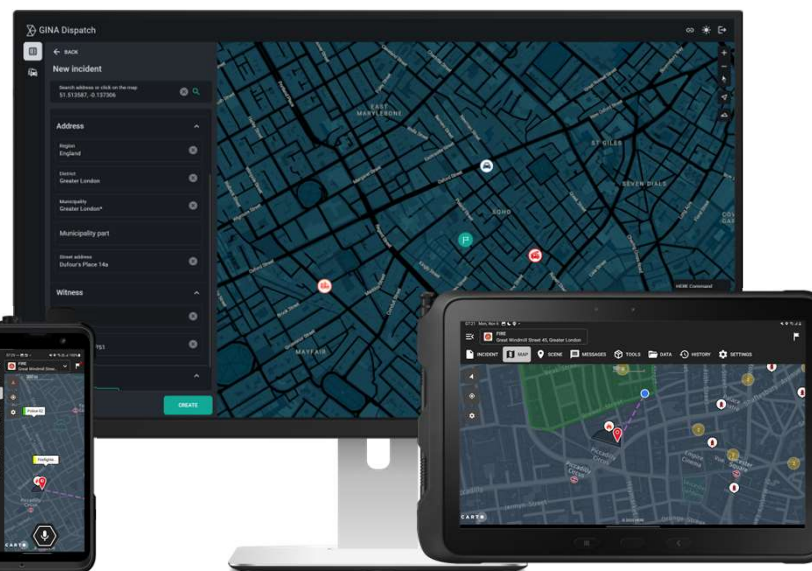

Smart CAD

Platforma do zarządzania
zdarzeniami

Tactical AVL

TACTICAL AVL

Monitorowanie
położenia

Alerty & Geofencing

TACTICAL AVL

Monitorowanie wideo

Integracje
z urządzeniami
zewnętrznymi

GINA

ASBIS®

Tactical AVL

Zaawansowana platforma monitorowania

Smart CAD

Platforma do zarządzania zdarzeniami

Smart CAD

SMART CAD

SMART CAD

Operator

Monitorowanie
zdarzeń

SMART CAD

Dyspozytor

Zarządzanie
zdarzeniami

Aplikacija mobilna

Aplikacja

Jednostki operacyjne

Aplikacija

Supervisor

Administrator

A screenshot of the GINA Server Admin interface. The page title is "Server Admin" and the user is "GINA Admin". The main content is a table titled "User Accounts (Ambulance)". The table has columns for Id, Username, Alias, Parent Group, Role, Last Activity, Icon, GINA Command, GINA Dispatch, GINA Tablet, Active, Edit, and Delete. The table contains 7 rows of data for various ambulance users.