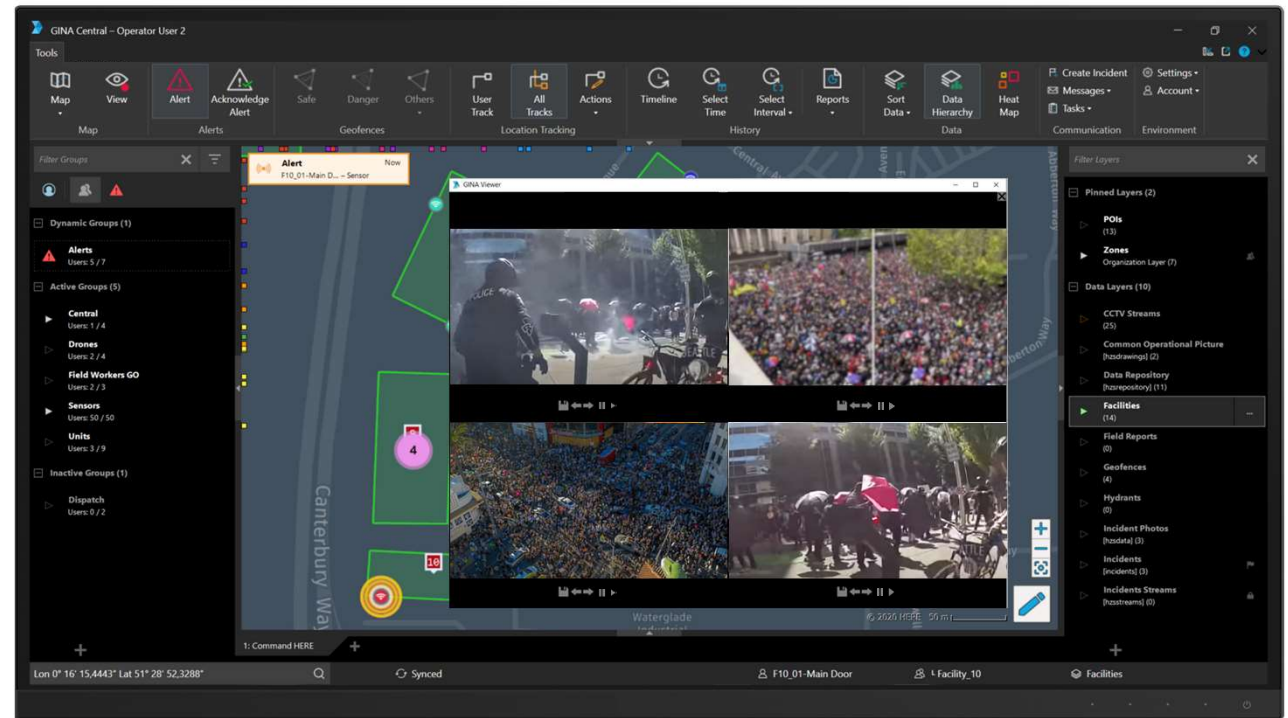

Smart CAD

Platforma do zarządzania
zdarzeniami

Tactical AVL

TACTICAL AVL

Monitorowanie
położenia

Alerty & Geofencing

TACTICAL AVL

Monitorowanie wideo

Integracje
z urządzeniami
zewnętrznymi

GINA

ASBIS®

Tactical AVL

Zaawansowana platforma monitorowania

Smart CAD

Platforma do zarządzania zdarzeniami

Smart CAD

Aplikacja

Jednostki operacyjne

Aplikacija

Supervisor

Administrator

A screenshot of the GINA Server Admin interface. The page title is "Server Admin" and the user is "GINA Admin". The main content is a table titled "User Accounts (Ambulance)". The table has columns for Id, Username, Alias, Parent Group, Role, Last Activity, Icon, GINA Command, GINA Dispatch, GINA Tablet, Active, Edit, and Delete. The table contains 7 rows of data for various ambulance users.