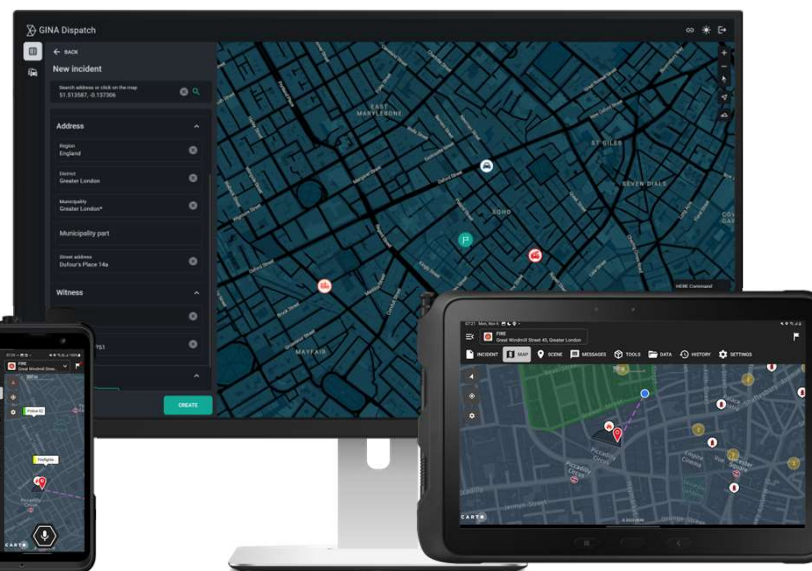

SECURITY THROUGH TECHNOLOGY

ASBIS[®]

Value Added Distributor & Integrator

AGENDA

1. Tactical AVL
2. Smart CAD
3. Aplikacja mobilna GINA
4. Możliwości integracji
5. Zastosowanie w praktyce

Tactical AVL

Zaawansowana platforma
monitorowania

Smart CAD

Platforma do zarządzania
zdarzeniami

Tactical AVL

TACTICAL AVL

Monitorowanie
położenia

Alerty & Geofencing

TACTICAL AVL

Monitorowanie wideo

Integracje
z urządzeniami
zewnętrznymi

GINA

ASBIS®

Tactical AVL

Zaawansowana platforma monitorowania

Smart CAD

Platforma do zarządzania zdarzeniami

Smart CAD

Aplikacja

Jednostki operacyjne

Aplikacija

Supervisor

Administrator

A screenshot of the GINA Server Admin interface. The page title is "Server Admin" and the user is "GINA Admin". The main content is a table titled "User Accounts (Ambulance)". The table has columns for Id, Username, Alias, Parent Group, Role, Last Activity, Icon, GINA Command, GINA Dispatch, GINA Tablet, Active, Edit, and Delete. The table contains 7 rows of data for various ambulance users.