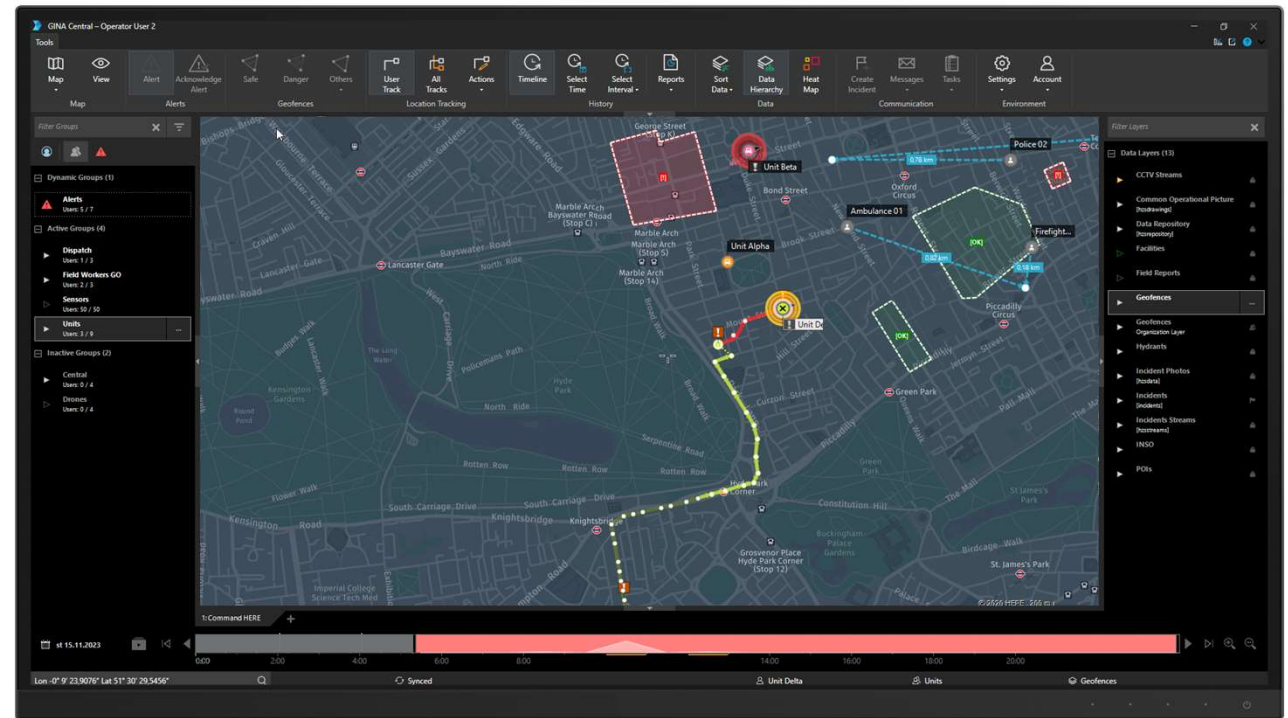

Smart CAD

Platforma do zarządzania
zdarzeniami

Tactical AVL

TACTICAL AVL

Monitorowanie
położenia

Alerty & Geofencing

TACTICAL AVL

Monitorowanie wideo

Integracje
z urządzeniami
zewnętrznymi

GINA

ASBIS®

Tactical AVL

Zaawansowana platforma monitorowania

Smart CAD

Platforma do zarządzania zdarzeniami

Smart CAD

SMART CAD

SMART CAD

Operator

Monitorowanie
zdarzeń

SMART CAD

Dyspozytor

Zarządzanie
zdarzeniami

Aplikacija mobilna

Aplikacja

Jednostki operacyjne

Aplikacija

Supervisor

Administrator

A screenshot of the GINA Server Admin interface. The page title is "Server Admin" and the user is "GINA Admin". The main content is a table titled "User Accounts (Ambulance)". The table has columns for Id, Username, Alias, Parent Group, Role, Last Activity, Icon, GINA Command, GINA Dispatch, GINA Tablet, Active, Edit, and Delete. The table contains 7 rows of data for various ambulance users.