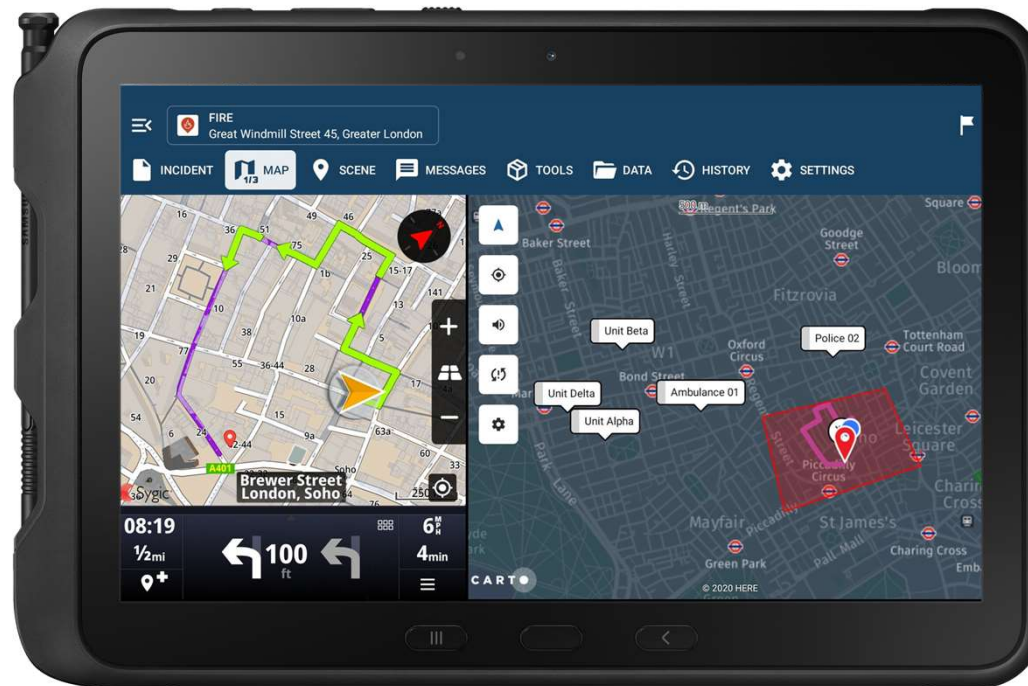

Integracje
z urządzeniami
zewnętrznymi

GINA

ASBIS®

Tactical AVL

Zaawansowana platforma monitorowania

Smart CAD

Platforma do zarządzania zdarzeniami

Smart CAD

SMART CAD

SMART CAD

Operator

Monitorowanie
zdarzeń

SMART CAD

Dyspozytor

Zarządzanie
zdarzeniami

Aplikacija mobilna

Aplikacja

Jednostki operacyjne

Aplikacija

Supervisor

Administrator

A screenshot of the GINA Server Admin interface. The page title is "Server Admin" and the user is "GINA Admin". The main content is a table titled "User Accounts (Ambulance)". The table has columns for Id, Username, Alias, Parent Group, Role, Last Activity, Icon, GINA Command, GINA Dispatch, GINA Tablet, Active, Edit, and Delete. The table contains 7 rows of data for various ambulance users.