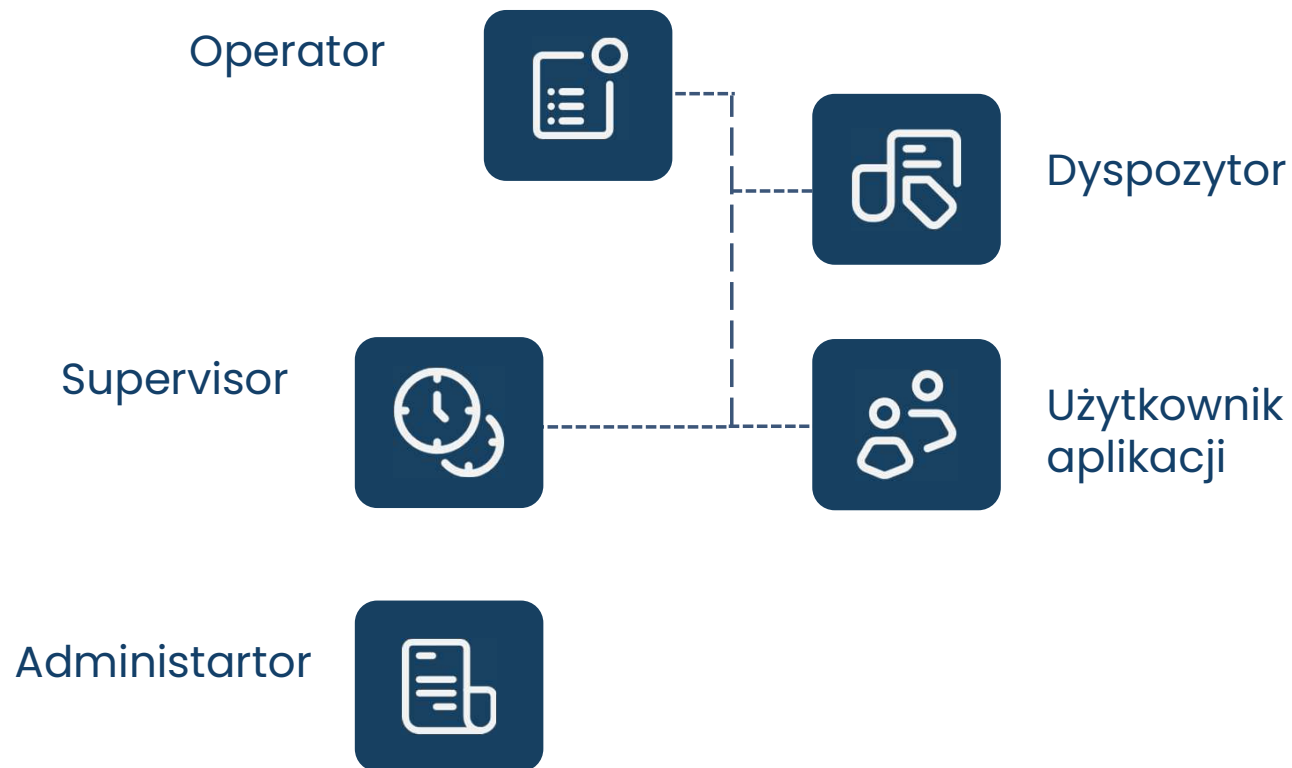

Smart CAD

Platforma do zarządzania
zdarzeniami

Tactical AVL

TACTICAL AVL

Monitorowanie
położenia

Alerty & Geofencing

TACTICAL AVL

Monitorowanie wideo

Integracje
z urządzeniami
zewnętrznymi

GINA

ASBIS®

Tactical AVL

Zaawansowana platforma monitorowania

Smart CAD

Platforma do zarządzania zdarzeniami

Smart CAD

SMART CAD

SMART CAD

Operator

Monitorowanie
zdarzeń

SMART CAD

Dyspozytor

Zarządzanie
zdarzeniami

Aplikacija mobilna

Aplikacja

Jednostki operacyjne

Aplikacija

Supervisor

Administrator

A screenshot of the GINA Server Admin interface. The page title is "Server Admin" and the user is "GINA Admin". The main content is a table titled "User Accounts (Ambulance)". The table has columns for Id, Username, Alias, Parent Group, Role, Last Activity, Icon, GINA Command, GINA Dispatch, GINA Tablet, Active, Edit, and Delete. The table contains 7 rows of data for various ambulance users.