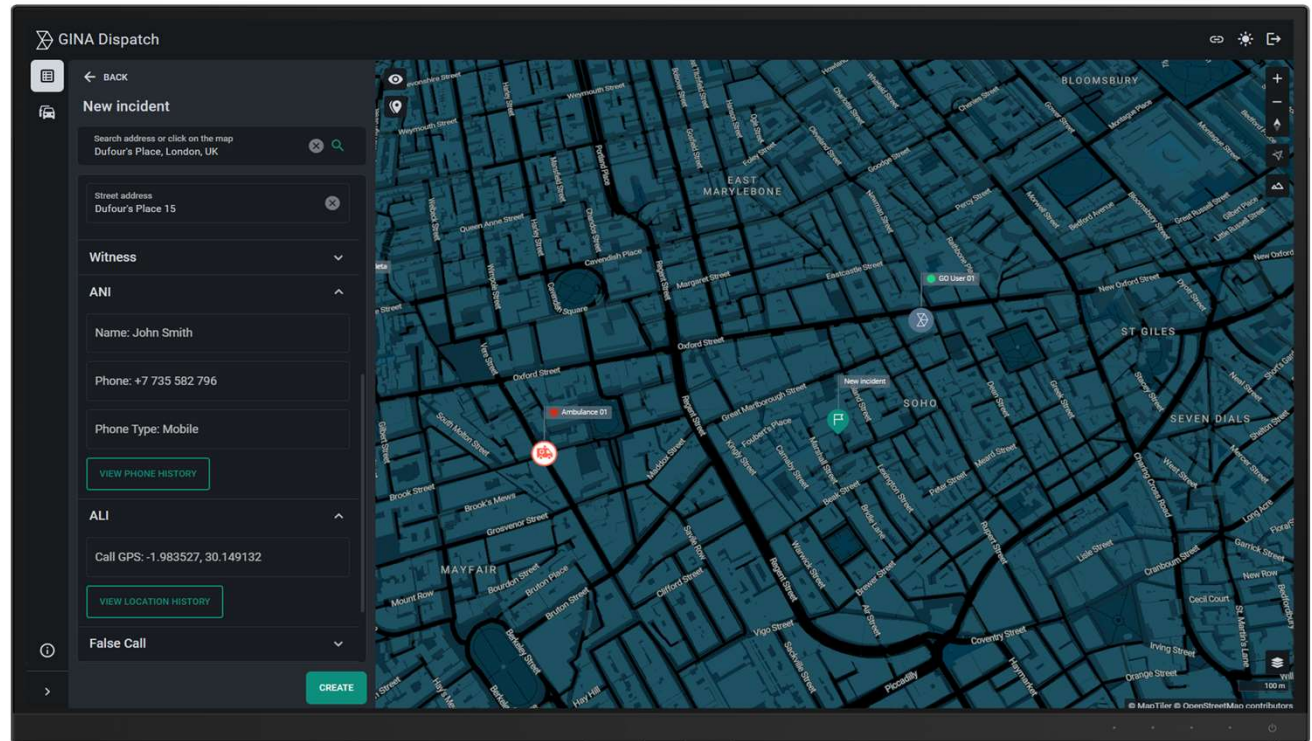

Integracje
z urządzeniami
zewnętrznymi

GINA

ASBIS®

Tactical AVL

Zaawansowana platforma monitorowania

Smart CAD

Platforma do zarządzania zdarzeniami

Smart CAD

SMART CAD

SMART CAD

Operator

Monitorowanie
zdarzeń

SMART CAD

Dyspozytor

Zarządzanie
zdarzeniami

Aplikacija mobilna

Aplikacja

Jednostki operacyjne

Aplikacija

Supervisor

Administrator

A screenshot of the GINA Server Admin interface. The page title is "Server Admin" and the user is "GINA Admin". The main content is a table titled "User Accounts (Ambulance)". The table has columns for Id, Username, Alias, Parent Group, Role, Last Activity, Icon, GINA Command, GINA Dispatch, GINA Tablet, Active, Edit, and Delete. The table contains 7 rows of data for various ambulance users.