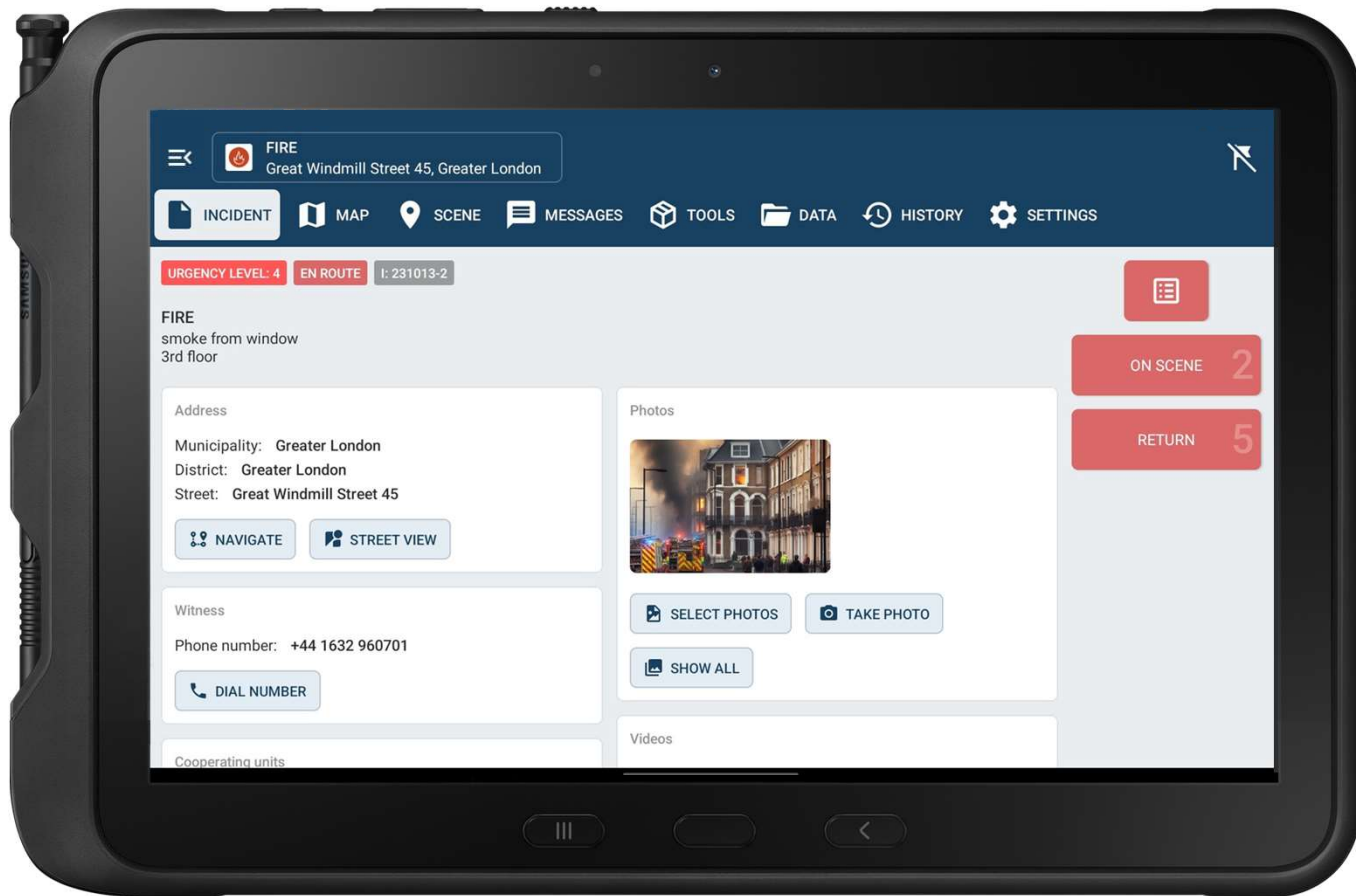

Integracje
z urządzeniami
zewnętrznymi

GINA

ASBIS®

Tactical AVL

Zaawansowana platforma monitorowania

Smart CAD

Platforma do zarządzania zdarzeniami

Smart CAD

SMART CAD

SMART CAD

Operator

Monitorowanie
zdarzeń

SMART CAD

Dyspozytor

Zarządzanie
zdarzeniami

Aplikacija mobilna

Aplikacja

Jednostki operacyjne

Aplikacija

Supervisor

Administrator

A screenshot of the GINA Server Admin interface. The page title is "Server Admin" and the user is "GINA Admin". The main content is a table titled "User Accounts (Ambulance)". The table has columns for Id, Username, Alias, Parent Group, Role, Last Activity, Icon, GINA Command, GINA Dispatch, GINA Tablet, Active, Edit, and Delete. The table contains 7 rows of data for various ambulance users.